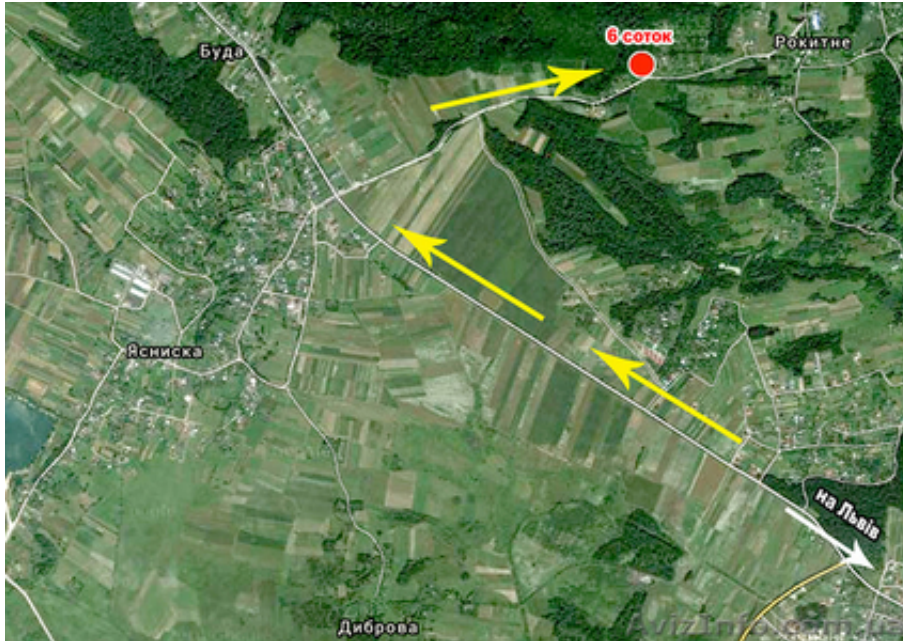

## Продаю земельну ділянку 6 соток с.Рокитне Товариство «Спектр».

Львів, Україна

Ділянка рівна, плодіві дерева, без огорожі. Є можливість підвести електрику. З боку грибний ліс і поруч Ясниський кар'єр. Зручно добиратися, від Львова 25км. за 40хв. Від головної траси до ділянки пішки 10хв. Маршрутка доїжджає до самої ділянки зупинка біля воріт. Хороші сусіди, є ті, хто живуть цілий рік, будують будинки. Маршрут: Львів, Бірки, не доїзжаючи Рокитне.