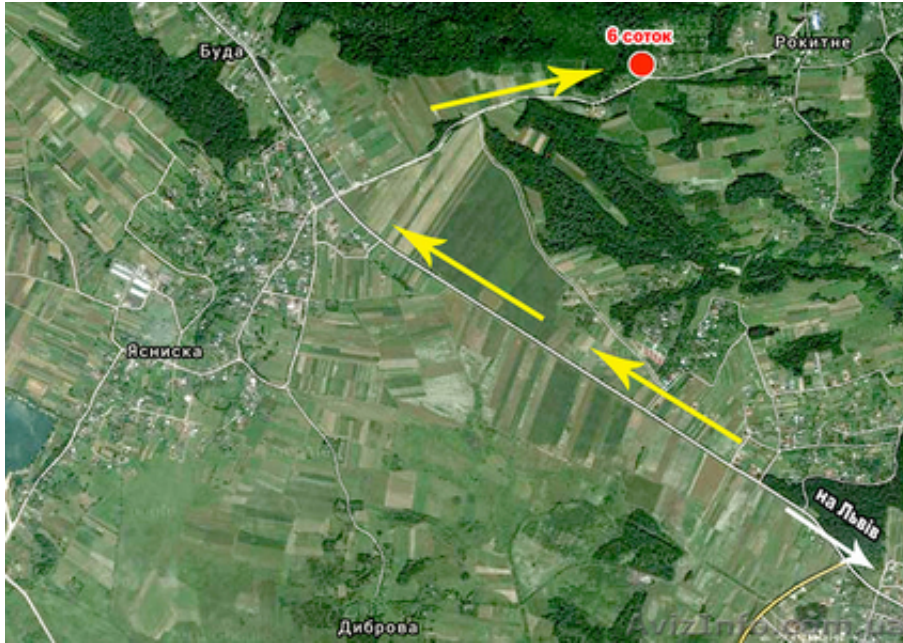

Продаю земельну ділянку 6 соток с.Рокитне Товариство «Спектр».

Львів, Україна

Ділянка рівна, плодіві дерева, без огорожі. Є можливість підвести електрику. З боку грибний ліс і поруч Ясниський кар'єр. Зручно добиратися, від Львова 25км. за 40хв. Від головної траси до ділянки пішки 10хв. Маршрутка доїжджає до самої ділянки зупинка біля воріт. Хороші сусіди, є ті, хто живуть цілий рік, будують будинки. Маршрут: Львів, Бірки, не доїзжаючи Рокитне.