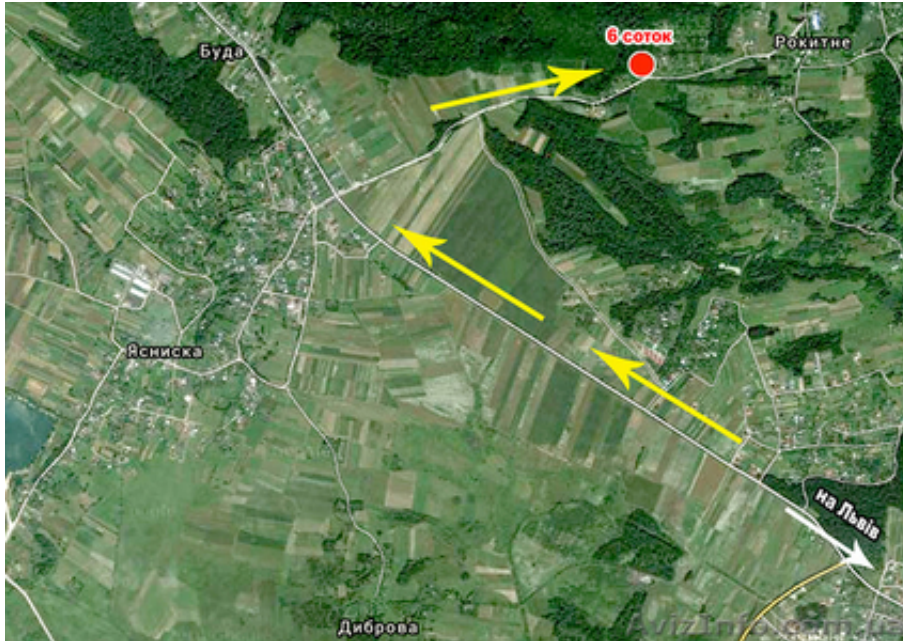

Продаю земельну ділянку 6 соток с.Рокитне Товариство «Спектр».

Львів, Україна

Ділянка рівна, плодіві дерева, без огорожі. Є можливість підвести електрику. З боку грибний ліс і поруч Ясниський кар'єр. Зручно добиратися, від Львова 25км. за 40хв. Від головної траси до ділянки пішки 10хв. Маршрутка доїжджає до самої ділянки зупинка біля воріт. Хороші сусіди, є ті, хто живуть цілий рік, будують будинки. Маршрут: Львів, Бірки, не доїзжаючи Рокитне.