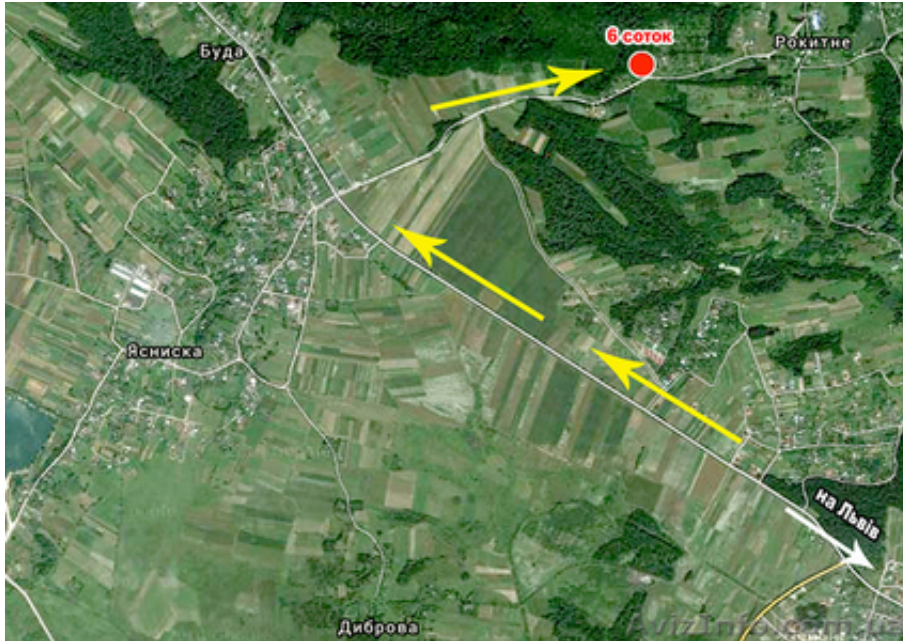

Продаю земельну ділянку 6 соток с.Рокитне Товариство «Спектр».

Львів, Україна

Ділянка рівна, плодіві дерева, без огорожі. Є можливість підвести електрику. З боку грибний ліс і поруч Ясниський кар'єр. Зручно добиратися, від Львова 25км. за 40хв. Від головної траси до ділянки пішки 10хв. Маршрутка доїжджає до самої ділянки зупинка біля воріт. Хороші сусіди, є ті, хто живуть цілий рік, будують будинки.
Маршрут: Львів, Бірки, не доїзжаючи Рокитне.