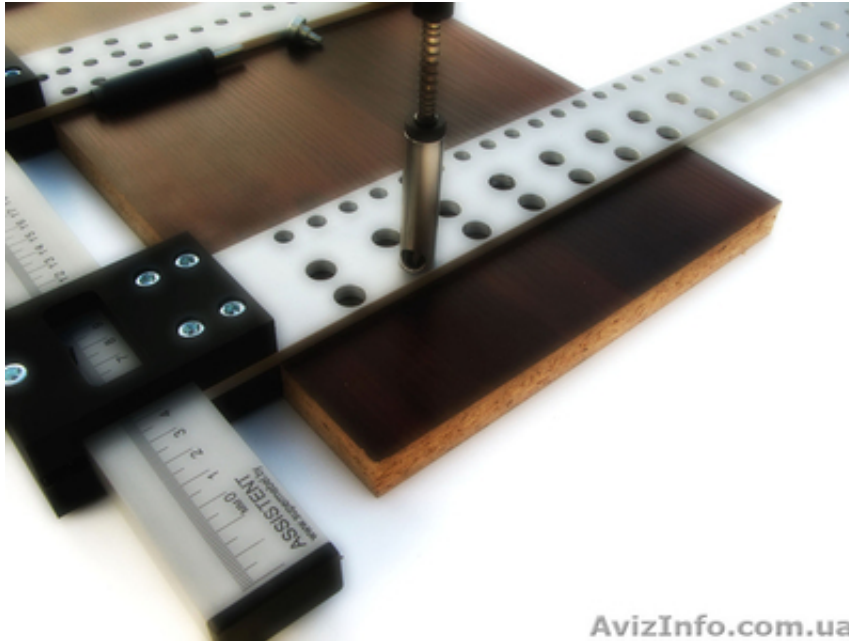

## Мебельный шаблон-кондуктор Assistant для точной разметки и сверления отверстий

AvizInfo.com.ua

Львів, Україна

Мебельный шаблон-кондуктор Assistant предназначен для разметки и сверления отверстий, а так же присадки фурнитуры таких производителей как Блюм, Хетик и любых других европейских производителей. В основе шаблона лежит формула шага между центрами отверстий по системе 32.

Шаблон соответствует евростандарту фурнитуры.

Позволяет быстро и точно размечать и сверлить карту отверстий для установки фурнитуры и сборки корпусной мебели (конфирмат, эксцентрик, шкант).

Мебельный шаблон-кондуктор состоит из:

- шины, выполненной из прочного алюминия класса Д-31, с нанесением измерительной шкалы лазерным методом (длина 500мм, 600мм, 700мм, 800мм, 900мм, 1000мм);
- упора для шины из полиамида, устойчивого к истиранию;
- шаблона-кондуктора с картами Standard и Plus с упором из полиамида с позиционным окном и визиром, обладающий высокой степенью износостойкости и скольжения (L=150мм, 290мм, 420мм, 600мм);
- упор Plus из полиамида для кондуктора с картой Plus;
- стопорных кнопок;
- гильзового стакана (из высокопрочного сплава с добавлением титана) в комплекте с керном и штоком (из металла класса chrome-vanadium) для навинчивания присадочных сверл с диаметром от 3-х до 10-ти мм с глубиной сверления до 38мм;
- сверла длиной L=70мм D=5 и D=8, производства Faba (польский завод, немецкое оборудование).

Мебельный шаблон-кондуктор Assistant предназначен для разметки и сверления отверстий под:

- 1) роликовые и шариковые направляющие;
- 2) метабоксы, тандембоксы;
- 3) полкодержатели;
- 4) петли (накладные, полунакладные, вкладные);
- 5) ответные планки петель;
- 6) кухонные сушилки для посуды;
- 7) подъемные механизмы AVENTOS;
- 8) мебельные стяжки (конфирмат);
- 9) мебельный шкант;
- 10) эксцентрик;
- 11) ручки с одной-двумя точками крепления;
- 12) ряд отверстий по системе 32.