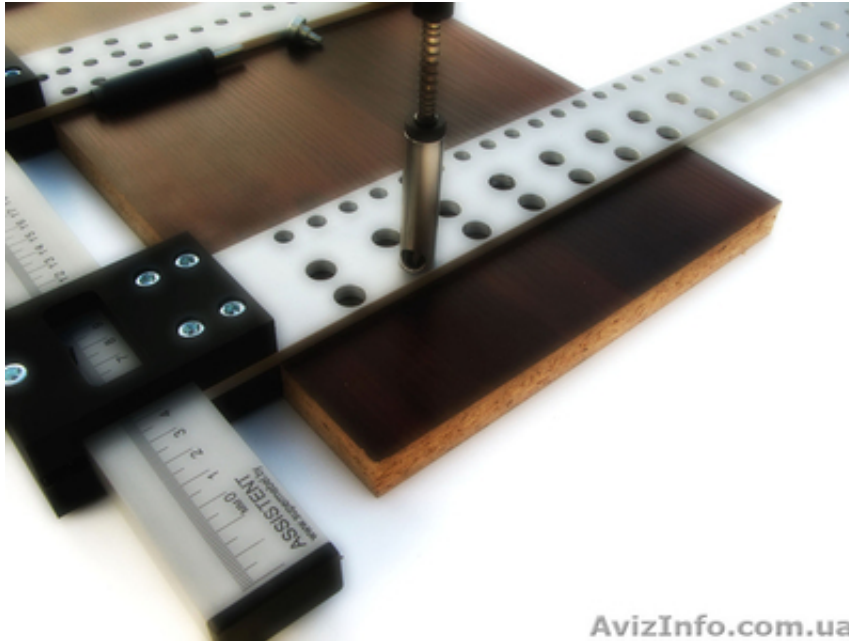

Мебельный шаблон-кондуктор Assistant для точной разметки и сверления отверстий

AvizInfo.com.ua

Львів, Україна

Мебельный шаблон-кондуктор Assistant предназначен для разметки и сверления отверстий, а так же присадки фурнитуры таких производителей как Блюм, Хетик и любых других европейских производителей. В основе шаблона лежит формула шага между центрами отверстий по системе 32.

Шаблон соответствует евростандарту фурнитуры.

Позволяет быстро и точно размечать и сверлить карту отверстий для установки фурнитуры и сборки корпусной мебели (конфирмат, эксцентрик, шкант).

Мебельный шаблон-кондуктор состоит из:

- шины, выполненной из прочного алюминия класса Д-31, с нанесением измерительной шкалы лазерным методом (длина 500мм, 600мм, 700мм, 800мм, 900мм, 1000мм);
- упора для шины из полиамида, устойчивого к истиранию;
- шаблона-кондуктора с картами Standard и Plus с упором из полиамида с позиционным окном и визиром, обладающий высокой степенью износостойкости и скольжения (L=150мм, 290мм, 420мм, 600мм);
- упор Plus из полиамида для кондуктора с картой Plus;
- стопорных кнопок;
- гильзового стакана (из высокопрочного сплава с добавлением титана) в комплекте с керном и штоком (из металла класса chrome-vanadium) для навинчивания присадочных сверл с диаметром от 3-х до 10-ти мм с глубиной сверления до 38мм;
- сверла длиной L=70мм D=5 и D=8, производства Faba (польский завод, немецкое оборудование).

Мебельный шаблон-кондуктор Assistant предназначен для разметки и сверления отверстий под:

- 1) роликовые и шариковые направляющие;
- 2) метабоксы, тандембоксы;
- 3) полкодержатели;
- 4) петли (накладные, полунакладные, вкладные);
- 5) ответные планки петель;
- 6) кухонные сушилки для посуды;
- 7) подъемные механизмы AVENTOS;
- 8) мебельные стяжки (конфирмат);
- 9) мебельный шкант;
- 10) эксцентрик;
- 11) ручки с одной-двумя точками крепления;
- 12) ряд отверстий по системе 32.