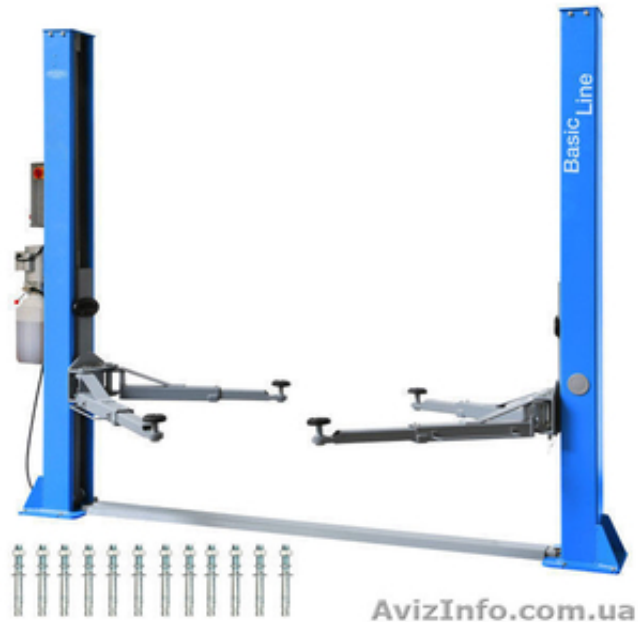

Підіймач twin busch TW242E

Львів, Україна

Вантажопідйомність 4200 кг
Висота підйому макс. 1900 мм / 2050
Висота повороту 96 мм
Піднімання, час опускання приблизно 45/30 сек.
Напруга 230В Привід
Потужність 2,2 кВт
Захист 16 А (С / повільний)
Масова вага 600 кг