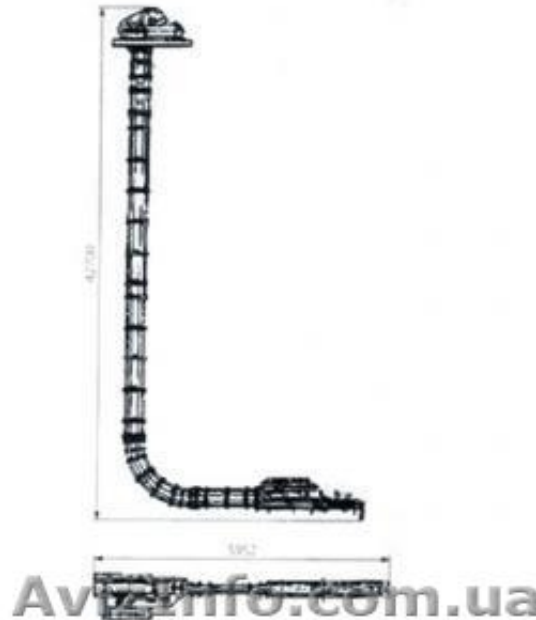

Конвейер вертикальный двухленточный

Львів, Україна

Конвейер вертикальный двухленточный предназначен для подъема кирпичей при ремонтах доменных печей.

Технические характеристики:

Производительность 40 шт/мин

Ширина ленты 150 мм

Скорость ленты 1 м/мин

Высота подъема до 60 м.

Размер кирпича 125(135; 150) x230 (345)x75 мм

Вес кирпича 5, 7 - 9 кг

Компания (Киев Экспорт)

Киев Экспорт - производит широкий спектр запчастей и комплектующих для конвейерного оборудования различных типов. Предлагает услуги по модернизации действующего оборудования, разработку и проектирование новых конвейерных линий и комплексов.