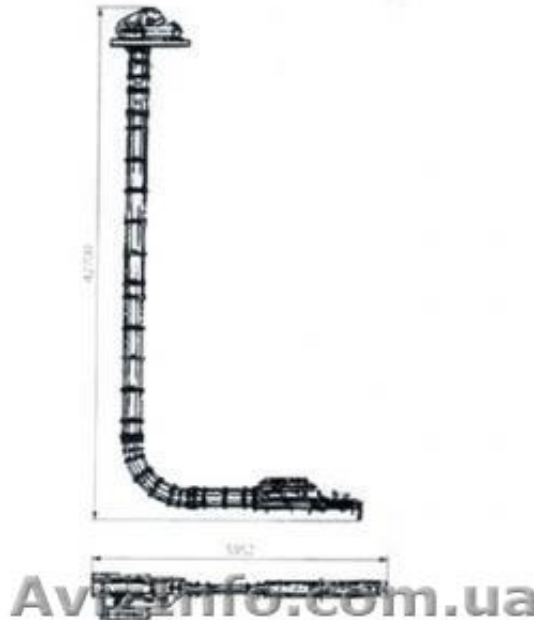

Конвейер вертикальный двухленточный

Львів, Україна

Конвейер вертикальный двухленточный предназначен для подъема кирпичей при ремонтах доменных печей.

Технические характеристики:

Производительность 40 шт/мин

Ширина ленты 150 мм

Скорость ленты 1 м/мин

Высота подъема до 60 м.

Размер кирпича 125(135; 150) x230 (345)x75 мм

Вес кирпича 5, 7 - 9 кг

Компания (Киев Экспорт)

Киев Экспорт - производит широкий спектр запчастей и комплектующих для конвейерного оборудования различных типов. Предлагает услуги по модернизации действующего оборудования, разработку и проектирование новых конвейерных линий и комплексов.