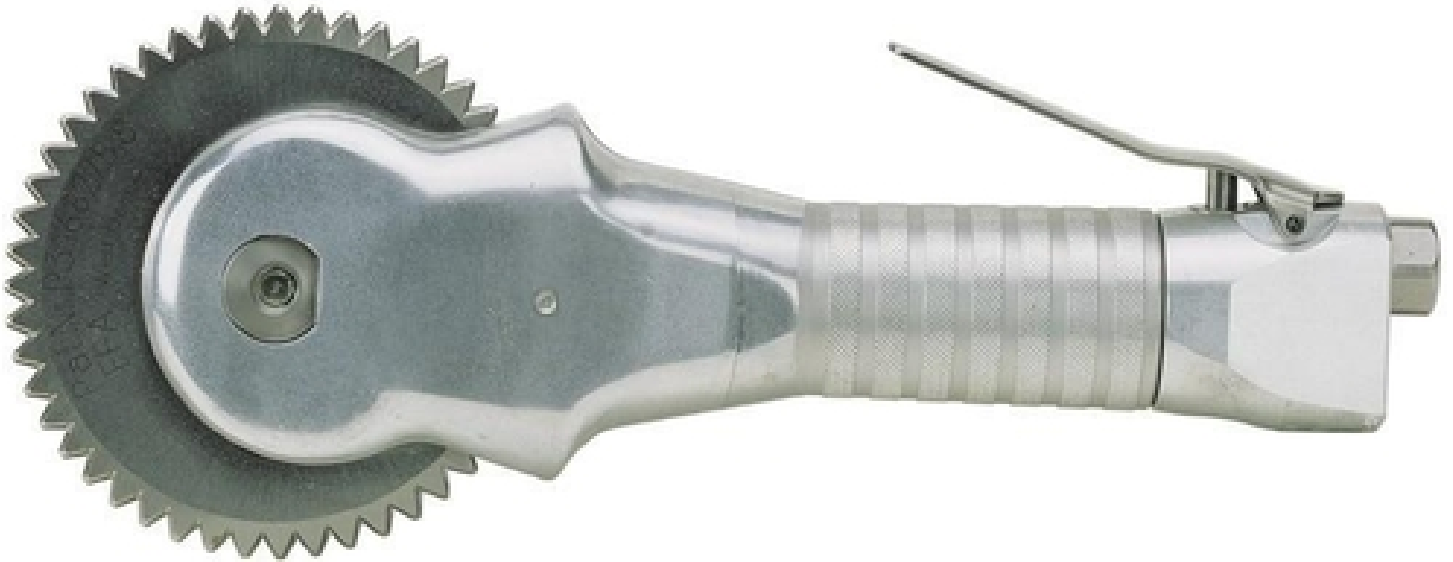

Забеловочный нож EFA 620 (Германия)

Львів, Україна

Пневматическое шкуроемное устройство. Подходит для снятия шкуры с туш крупного рогатого скота (КРС), свиней, мелкого рогатого скота (МРС).

Пневматическая шкуроемная машина (с двумя ножами, совершающими возвратно-поступательные движения)

- Легкость в использовании.
- Разрезы и отверстия не повреждают кожу.
- Прочная и надежная.
- Используется во всем мире, широкие возможности использования.

Мощность двигателя, Вт: 300

Рабочее давление, бар: 6 - бар