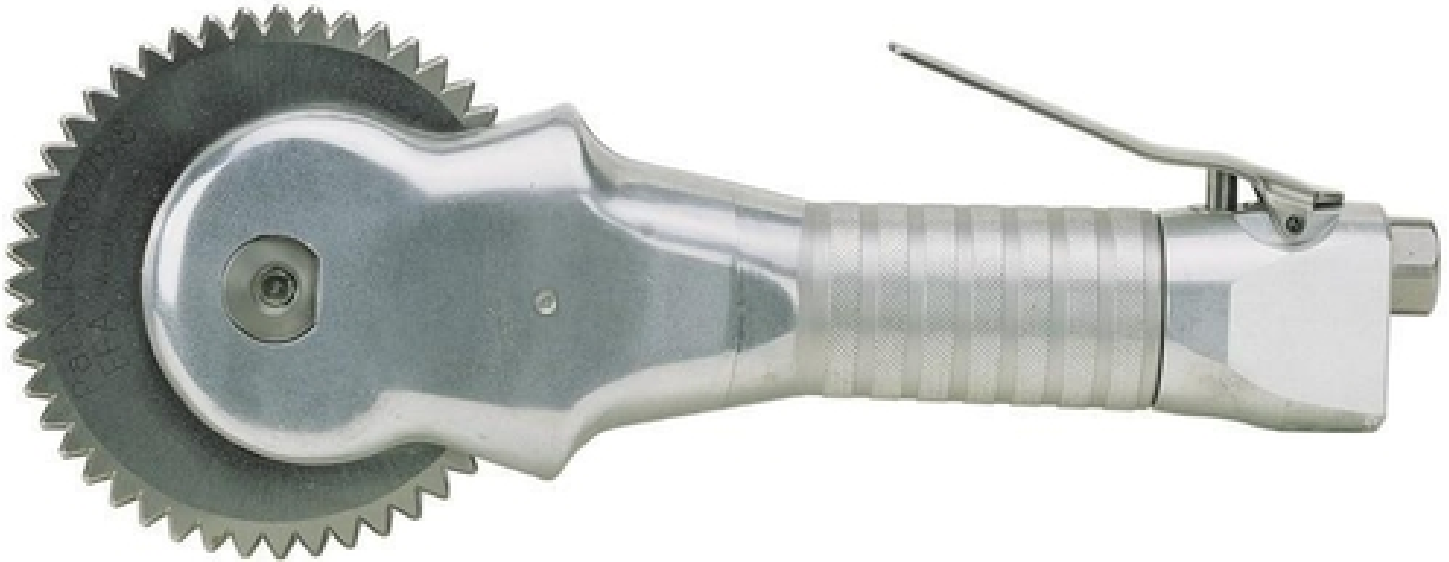

Забеловочный нож EFA 620 (Германия)

Львів, Україна

Пневматическое шкуроеъемное устройство. Подходит для снятия шкуры с туш крупного рогатого скота (КРС), свиней, мелкого рогатого скота (МРС).

Пневматическая шкуроеъемная машина (с двумя ножами, совершающими возвратно-поступательные движения)

- Легкость в использовании.
- Разрезы и отверстия не повреждают кожу.
- Прочная и надежная.
- Используется во всем мире, широкие возможности использования.

Мощность двигателя, Вт: 300

Рабочее давление, бар: 6 - бар