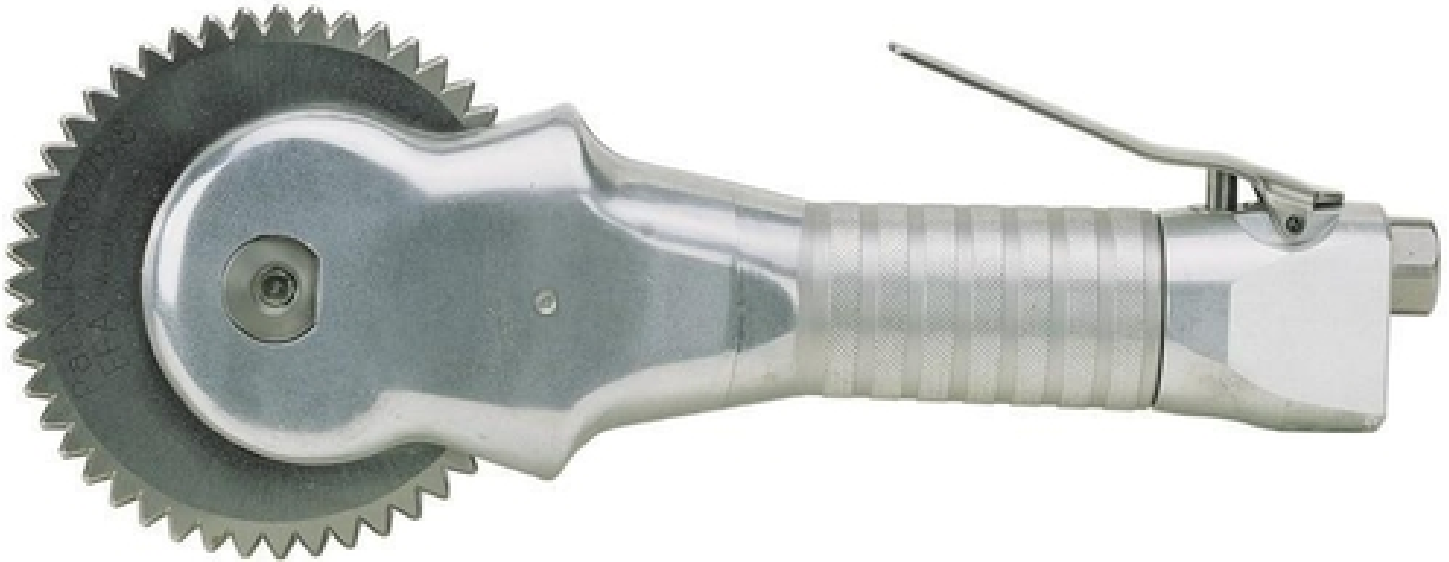

## Забеловочный нож EFA 620 (Германия)

Львів, Україна

Пневматическое шкуроеъемное устройство. Подходит для снятия шкуры с туш крупного рогатого скота (КРС), свиней, мелкого рогатого скота (МРС).

Пневматическая шкуроеъемная машина (с двумя ножами, совершающими возвратно-поступательные движения)

- Легкость в использовании.
- Разрезы и отверстия не повреждают кожу.
- Прочная и надежная.
- Используется во всем мире, широкие возможности использования.

Мощность двигателя, Вт: 300

Рабочее давление, бар: 6 - бар