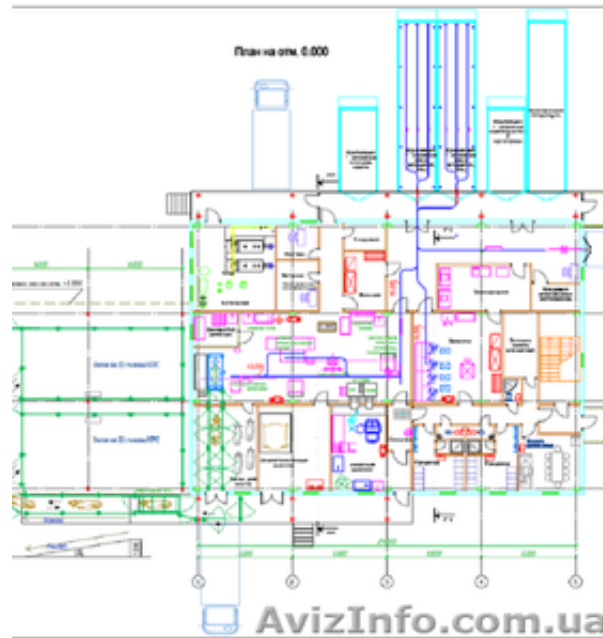

Мини-мясокомбинат

Львів, Україна

В состав входят коммуникационные узлы убойные и послеубойные, холодильное оборудование с экспедицией. Укомплектованная линия для убоя свиней состоит: - ударный пневматический блок - коридор с душем для свиней без возможности возврата назад - ванна для сбора крови - нож для выпуска крови - устройство для сбора технической крови - двигатель с коробкой передач, подъемник и контейнер для выпуска крови - линия для выпуска крови - крюк для поднятия туши - автоматическая щетка для удаления грязи - ванна из нержавеющей стали - с горячей кипящей водой для свиньи - автоматическое устройство для снятия туши с крюка и установки туши на крюк - автоматическая мойка для уборки щетины - скребмашина пневматическая с водным душем - стол для очистки грязи - двигатель с коробкой передач (дифференциальный подъемник) - мойка с водяным давлением - линия разреза туши и выемки внутренностей - синхронизатор - автоматический транспортер - автоматическая мойка конвейеров и крюков - линия-конвейер, по которой туши направляются в убойный цех - универсальная линия-конвейер, подвесная линия с крюком - для свиней и КРС - крышка для выпуска пара наружу - площадка с лестницей, полом и забором - место для взвешивания и классификации туш после убоя - линия-конвейер к охлаждающим помещениям - буферы - автоматические весы для взвешивания туш Укомплектованная линия для убоя скота (КРС) Вспомогательное и санитарное оборудование Линия раздела туш на части