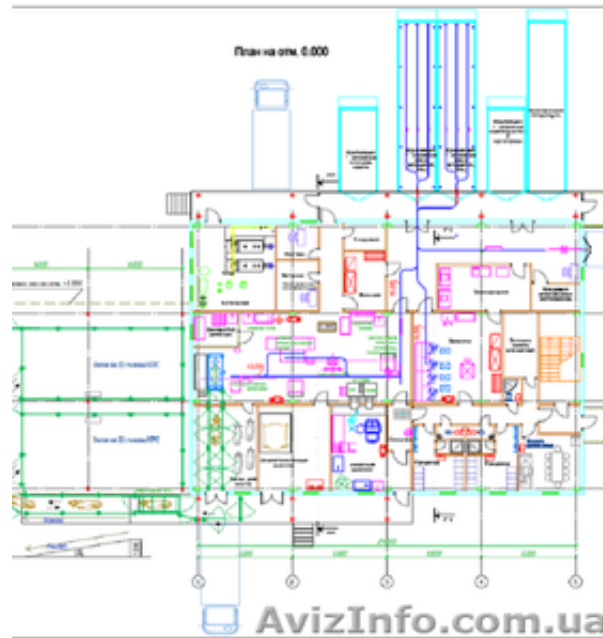

## Мини-мясокомбинат

Львів, Україна

В состав входят коммуникационные узлы убойные и послеубойные, холодильное оборудование с экспедицией. Укомплектованная линия для убоя свиней состоит: - ударный пневматический блок - коридор с душем для свиней без возможности возврата назад - ванна для сбора крови - нож для выпуска крови - устройство для сбора технической крови - двигатель с коробкой передач, подъемник и контейнер для выпуска крови - линия для выпуска крови - крюк для поднятия туши - автоматическая щетка для удаления грязи - ванна из нержавеющей стали - с горячей кипящей водой для свиньи - автоматическое устройство для снятия туши с крюка и установки туши на крюк - автоматическая мойка для уборки щетины - скребмашина пневматическая с водным душем - стол для очистки грязи - двигатель с коробкой передач (дифференциальный подъемник) - мойка с водяным давлением - линия разреза туши и выемки внутренностей - синхронизатор - автоматический транспортер - автоматическая мойка конвейеров и крюков - линия-конвейер, по которой туши направляются в убойный цех - универсальная линия-конвейер, подвесная линия с крюком - для свиней и КРС - крышка для выпуска пара наружу - площадка с лестницей, полом и забором - место для взвешивания и классификации туш после убоя - линия-конвейер к охлаждающим помещениям - буферы - автоматические весы для взвешивания туш Укомплектованная линия для убоя скота (КРС) Вспомогательное и санитарное оборудование Линия раздела туш на части