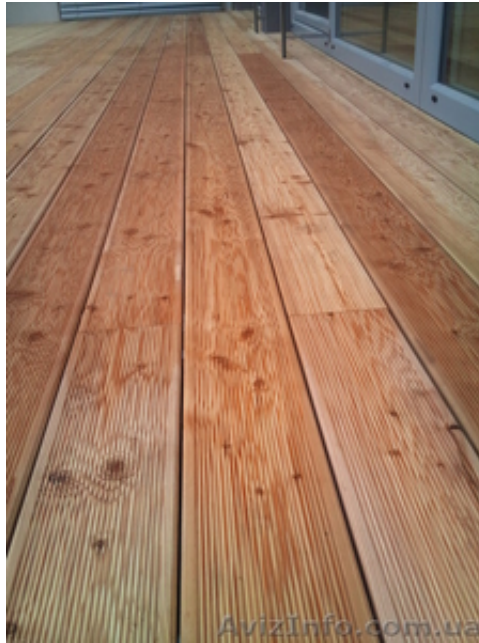

## Лиственница доска для террас, террасная доска лиственница

Львів, Україна

Доска террасная Лиственницапрофиль анти-слип 25\*120\*4000 мм - 220 грн кв.м

Террасная доска — это доска, которая используется для укладки террас на открытых площадках.

Поскольку деревянная терраса представляет собой пол на открытом воздухе или в лёгкой постройке, то и требования к террасной доске во многом совпадают с требованиями к половой доске. Но, в связи с условиями эксплуатации, особые требования предъявляются к стойкости (механической и биологической) и прочности доски. Первое связано с тем, что террасы, в отличие от полов в помещениях, обычно подвержены воздействию атмосферной влаги, солнца, температурных перепадов, грубой обуви и т. п. Второе — с тем, что опорные конструкции террас, как правило, сооружаются вместе с террасой, и поэтому протяжённость перекрытия между лагами и балками обычно устанавливается по максимуму, который тем больше, чем толще доски. Для снятия напряжения при перепадах температуры и влажности с обратной стороны такой доски по всей её длине обычно пропиливают небольшие (несколько миллиметров) компенсационные канавки. На лицевой стороне террасной доски также нередко делаются канавки глубиной 1-2 миллиметра на расстоянии от нескольких миллиметров до полутора сантиметров, так называемый «антислип». Это позволяет уменьшить скользкость поверхности, в частности, при намокании. При укладке террасной доски между досками оставляются промежутки 4-6 мм для стока воды.