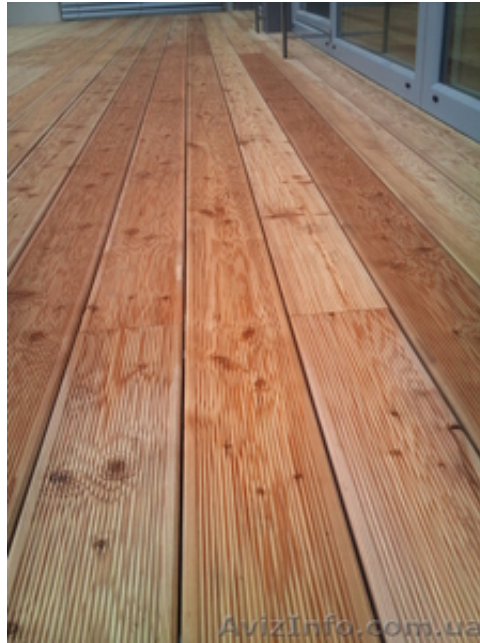

Лиственница доска для террас, террасная доска лиственница

Львів, Україна

Доска террасная Лиственницапрофиль анти-слип 25*120*4000 мм - 220 грн кв.м

Террасная доска — это доска, которая используется для укладки террас на открытых площадках.

Поскольку деревянная терраса представляет собой пол на открытом воздухе или в лёгкой постройке, то и требования к террасной доске во многом совпадают с требованиями к половой доске. Но, в связи с условиями эксплуатации, особые требования предъявляются к стойкости (механической и биологической) и прочности доски. Первое связано с тем, что террасы, в отличие от полов в помещениях, обычно подвержены воздействию атмосферной влаги, солнца, температурных перепадов, грубой обуви и т. п. Второе — с тем, что опорные конструкции террас, как правило, сооружаются вместе с террасой, и поэтому протяжённость перекрытия между лагами и балками обычно устанавливается по максимуму, который тем больше, чем толще доски. Для снятия напряжения при перепадах температуры и влажности с обратной стороны такой доски по всей её длине обычно пропиливают небольшие (несколько миллиметров) компенсационные канавки. На лицевой стороне террасной доски также нередко делают канавки глубиной 1-2 миллиметра на расстоянии от нескольких миллиметров до полутора сантиметров, так называемый «антислип». Это позволяет уменьшить скользкость поверхности, в частности, при намокании. При укладке террасной доски между досками оставляются промежутки 4-6 мм для стока воды.