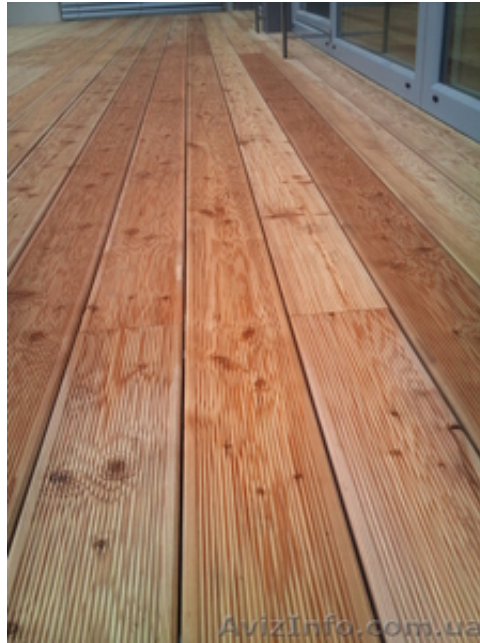

## Лиственница доска для террас, террасная доска лиственница

Львів, Україна

Доска террасная Лиственницапрофиль анти-слип 25\*120\*4000 мм - 220 грн кв.м

Террасная доска — это доска, которая используется для укладки террас на открытых площадках.

Поскольку деревянная терраса представляет собой пол на открытом воздухе или в лёгкой постройке, то и требования к террасной доске во многом совпадают с требованиями к половой доске. Но, в связи с условиями эксплуатации, особые требования предъявляются к стойкости (механической и биологической) и прочности доски. Первое связано с тем, что террасы, в отличие от полов в помещениях, обычно подвержены воздействию атмосферной влаги, солнца, температурных перепадов, грубой обуви и т. п. Второе — с тем, что опорные конструкции террас, как правило, сооружаются вместе с террасой, и поэтому протяжённость перекрытия между лагами и балками обычно устанавливается по максимуму, который тем больше, чем толще доски. Для снятия напряжения при перепадах температуры и влажности с обратной стороны такой доски по всей её длине обычно пропиливают небольшие (несколько миллиметров) компенсационные канавки. На лицевой стороне террасной доски также нередко делаются канавки глубиной 1-2 миллиметра на расстоянии от нескольких миллиметров до полутора сантиметров, так называемый «антислип». Это позволяет уменьшить скользкость поверхности, в частности, при намокании. При укладке террасной доски между досками оставляются промежутки 4-6 мм для стока воды.