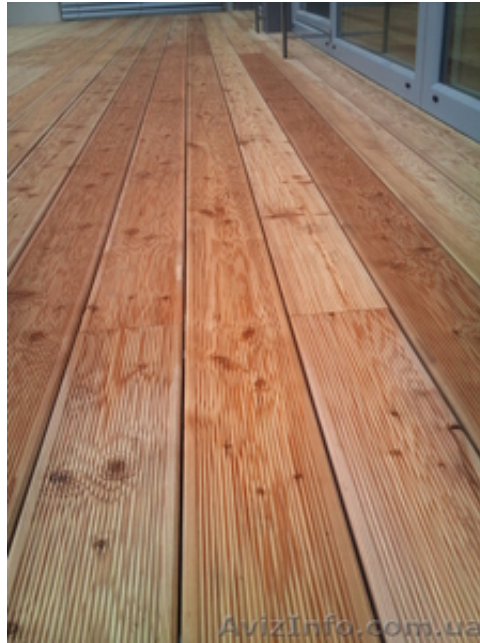

Лиственница доска для террас, террасная доска лиственница

Львів, Україна

Доска террасная Лиственницапрофиль анти-слип 25*120*4000 мм - 220 грн кв.м

Террасная доска — это доска, которая используется для укладки террас на открытых площадках.

Поскольку деревянная терраса представляет собой пол на открытом воздухе или в лёгкой постройке, то и требования к террасной доске во многом совпадают с требованиями к половой доске. Но, в связи с условиями эксплуатации, особые требования предъявляются к стойкости (механической и биологической) и прочности доски. Первое связано с тем, что террасы, в отличие от полов в помещениях, обычно подвержены воздействию атмосферной влаги, солнца, температурных перепадов, грубой обуви и т. п. Второе — с тем, что опорные конструкции террас, как правило, сооружаются вместе с террасой, и поэтому протяжённость перекрытия между лагами и балками обычно устанавливается по максимуму, который тем больше, чем толще доски. Для снятия напряжения при перепадах температуры и влажности с обратной стороны такой доски по всей её длине обычно пропиливают небольшие (несколько миллиметров) компенсационные канавки. На лицевой стороне террасной доски также нередко делаются канавки глубиной 1-2 миллиметра на расстоянии от нескольких миллиметров до полутора сантиметров, так называемый «антислип». Это позволяет уменьшить скользкость поверхности, в частности, при намокании. При укладке террасной доски между досками оставляются промежутки 4-6 мм для стока воды.