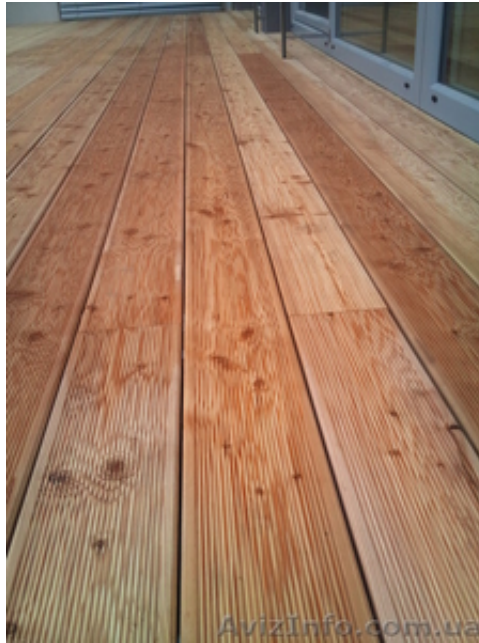

Лиственница доска для террас, террасная доска лиственница

Львів, Україна

Доска террасная Лиственницапрофиль анти-слип 25*120*4000 мм - 220 грн кв.м

Террасная доска — это доска, которая используется для укладки террас на открытых площадках.

Поскольку деревянная терраса представляет собой пол на открытом воздухе или в лёгкой постройке, то и требования к террасной доске во многом совпадают с требованиями к половой доске. Но, в связи с условиями эксплуатации, особые требования предъявляются к стойкости (механической и биологической) и прочности доски. Первое связано с тем, что террасы, в отличие от полов в помещениях, обычно подвержены воздействию атмосферной влаги, солнца, температурных перепадов, грубой обуви и т. п. Второе — с тем, что опорные конструкции террас, как правило, сооружаются вместе с террасой, и поэтому протяжённость перекрытия между лагами и балками обычно устанавливается по максимуму, который тем больше, чем толще доски. Для снятия напряжения при перепадах температуры и влажности с обратной стороны такой доски по всей её длине обычно пропиливают небольшие (несколько миллиметров) компенсационные канавки. На лицевой стороне террасной доски также нередко делают канавки глубиной 1-2 миллиметра на расстоянии от нескольких миллиметров до полутора сантиметров, так называемый «антислип». Это позволяет уменьшить скользкость поверхности, в частности, при намокании. При укладке террасной доски между досками оставляются промежутки 4-6 мм для стока воды.