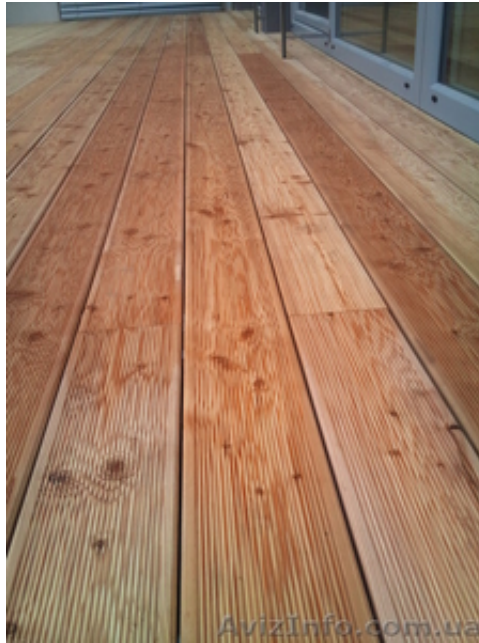

## Лиственница доска для террас, террасная доска лиственница

Львів, Україна

Доска террасная Лиственницапрофиль анти-слип 25\*120\*4000 мм - 220 грн кв.м

Террасная доска — это доска, которая используется для укладки террас на открытых площадках.

Поскольку деревянная терраса представляет собой пол на открытом воздухе или в лёгкой постройке, то и требования к террасной доске во многом совпадают с требованиями к половой доске. Но, в связи с условиями эксплуатации, особые требования предъявляются к стойкости (механической и биологической) и прочности доски. Первое связано с тем, что террасы, в отличие от полов в помещениях, обычно подвержены воздействию атмосферной влаги, солнца, температурных перепадов, грубой обуви и т. п. Второе — с тем, что опорные конструкции террас, как правило, сооружаются вместе с террасой, и поэтому протяжённость перекрытия между лагами и балками обычно устанавливается по максимуму, который тем больше, чем толще доски. Для снятия напряжения при перепадах температуры и влажности с обратной стороны такой доски по всей её длине обычно пропиливают небольшие (несколько миллиметров) компенсационные канавки. На лицевой стороне террасной доски также нередко делают канавки глубиной 1-2 миллиметра на расстоянии от нескольких миллиметров до полутора сантиметров, так называемый «антислип». Это позволяет уменьшить скользкость поверхности, в частности, при намокании. При укладке террасной доски между досками оставляются промежутки 4-6 мм для стока воды.