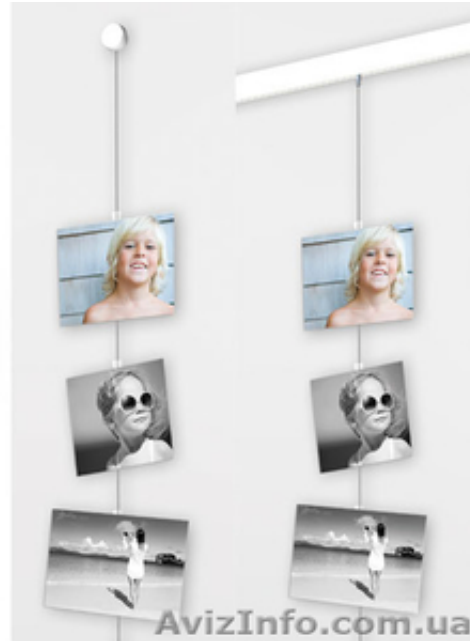

Система для подвеса фотографий Artiteq Picture Mouse Solo

Львів, Україна

Пикчер Маус Соло (Picture Mouse Solo) – это удобный и оригинальный подвесной трос. Подвесная система позволяет найти практическое применение стенам комнаты. Используйте прозрачные зажимы для изображений, чтобы с легкостью прикрепить фотографии, открытки или другие документы к стальному тросу. Для крепления к стальному тросу вы также можете использовать магниты