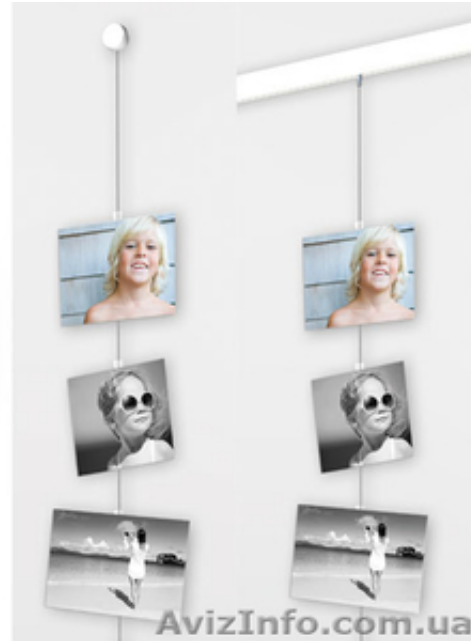

Система для подвеса фотографий Artiteq Picture Mouse Solo

Львів, Україна

Пикчер Маус Соло (Picture Mouse Solo) – это удобный и оригинальный подвесной трос. Подвесная система позволяет найти практическое применение стенам комнаты. Используйте прозрачные зажимы для изображений, чтобы с легкостью прикрепить фотографии, открытки или другие документы к стальному тросу. Для крепления к стальному тросу вы также можете использовать магниты