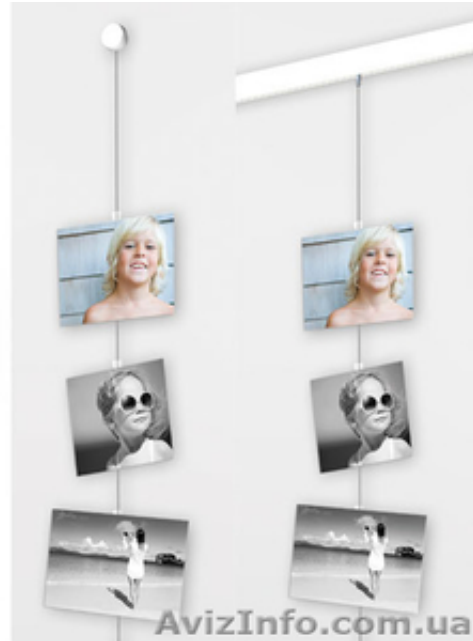

Система для подвеса фотографий Artiteq Picture Mouse Solo

Львів, Україна

Пикчер Маус Соло (Picture Mouse Solo) – это удобный и оригинальный подвесной трос. Подвесная система позволяет найти практическое применение стенам комнаты. Используйте прозрачные зажимы для изображений, чтобы с легкостью прикрепить фотографии, открытки или другие документы к стальному тросу. Для крепления к стальному тросу вы также можете использовать магниты