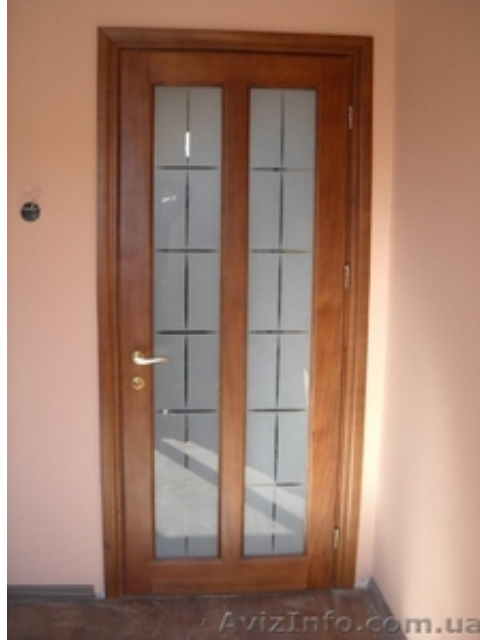

Вхідні дерев'яні двері

Львів, Україна

Вхідні двері з масиву сосни та дуба в будинок, квартиру.
Двері з масиву натурального дерева — хороший вибір!
Ми знаходимось за адресою: м. Львів, вул. Шевченка, 120а.