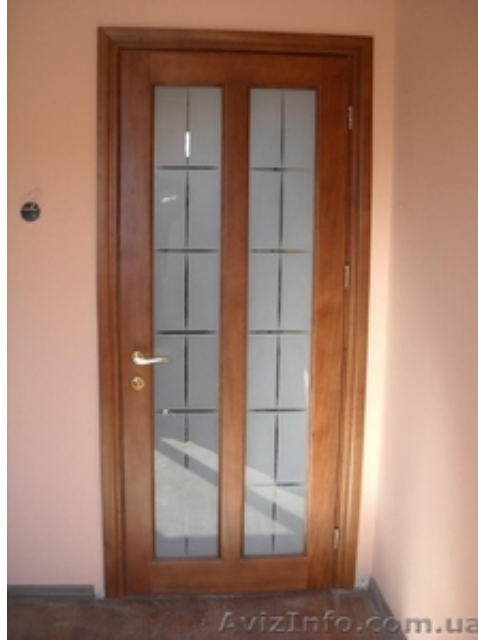

Вхідні дерев'яні двері

Львів, Україна

Вхідні двері з масиву сосни та дуба в будинок, квартиру.
Двері з масиву натурального дерева — хороший вибір!
Ми знаходимось за адресою: м. Львів, вул. Шевченка, 120а.