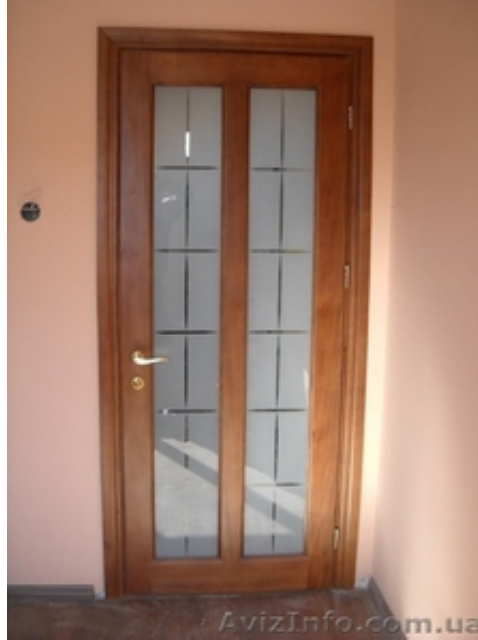

## Вхідні дерев'яні двері

Львів, Україна

Вхідні двері з масиву сосни та дуба в будинок, квартиру.  
Двері з масиву натурального дерева — хороший вибір!  
Ми знаходимось за адресою: м. Львів, вул. Шевченка, 120а.