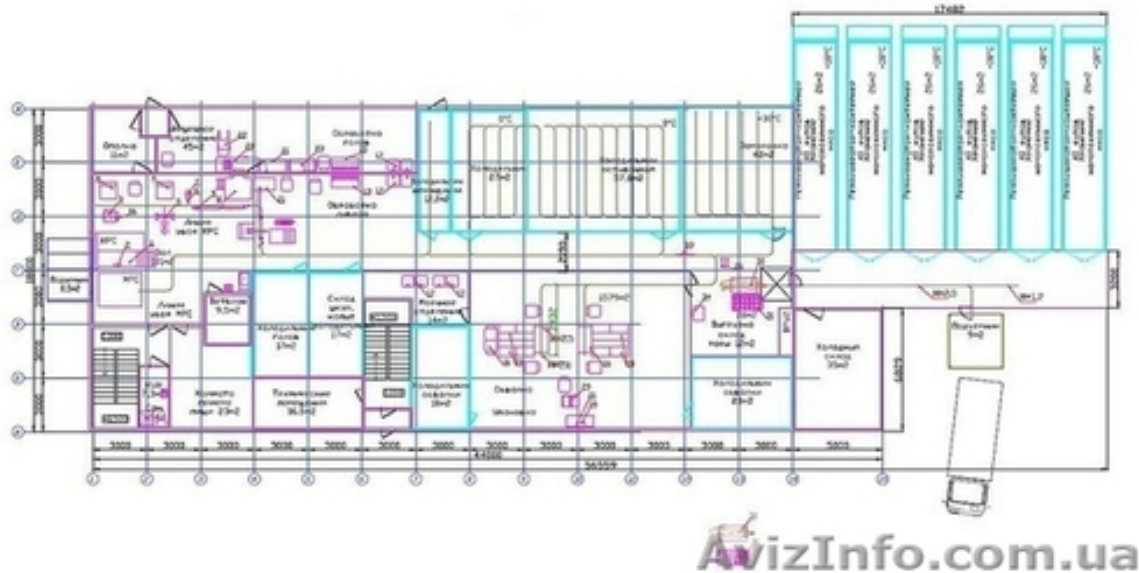

Бойня производительностью от 30 до 50 голов в смену

Львів, Україна

Специализация производства: Убой, обвалка и утилизация отходов с 10-15 голов КРС в смену. Основная информация: Мини-бойня укомплектована необходимым оборудованием для полного цикла убоя, первичной обработки мяса и утилизации отходов производства. Оборудование мини-бойни смонтировано в быстровозводимом здании на основе металлического каркаса, с использованием сэндвич-панелей. Мини-бойня оснащена всеми необходимыми коммуникациями, в то числе системой микро-климата(повышенное давление внутри помещения) Мини-бойня полностью соответствует санитарно-гигиеническим требованиям потребнадзора, нормам пожарной и электробезопасности, правилам безопасности труда. Состав оборудования: 1. Бокс оглушения. 2. Пороховое устройство оглушения и трап оператора 3. Тельфер цепной подъема животного (г/п. 3т) 4. Лифт оператора гидравлический 5. Механизм шкурсыема 6. Подвесная система пилы вскрытия грудины 7. Пила сабельная вскрытия грудины 8. Стол со склизом для внутренностей 9. Пневматический механизм раздвигания ног 10. Подвесная система пилы распиловки на полутуши 11. Пила ленточная для распиловки на полутуши 12. Стол осмотра внутренностей 13. Вешала для внутренностей 14. Трап оператора 15. Рукомойник/стерилизатор 16. Тележка-чебурашка 17. Мойка из нержавеющей стали 18. Мойка кишечного отделения 19. Вешало кишок 20. Стол обработки внутренностей 21. Стол для субпродуктов 22. Тележка 23. Стол осмотра/обработки голов 24. Пирамида мездрения шкур 25. Стеллаж засолки шкур 26. Тельфер четвертования 27. Стол приемки четвертин 28. Стол обвалочный. Нержавеющая сталь/высокомолекулярный полиэтилен 29. Ящик полиэтиленовый 30. Весы напольные 31. Тележка 32. Путевые весы 33. Путевые весы 34. Весы напольные для мелких продуктов 35. Стикерочный автомат 36. Санпропускник 37. Коронтиный холодильник 38. Холодильная камера субпродуктов 39. Рефрижератор-контейнер - 6 шт.