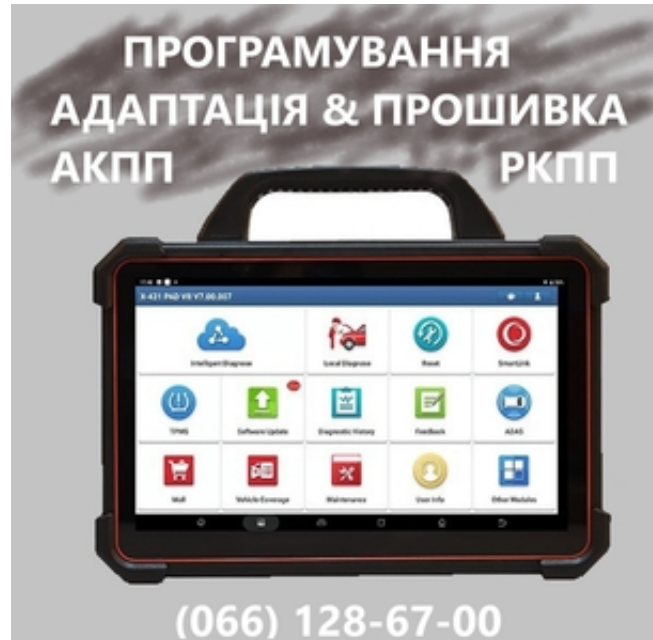

## Ремонт АКПП Мерседес A-Class B-Class # W168 W169 722.8# A1692500002, A1692500302

Львів, Україна

Комп'ютерна діагностика, визначення неполадок, ремонт та адаптація АКПП Мерседес А класу , Б класу з маркуванням 722, 801.