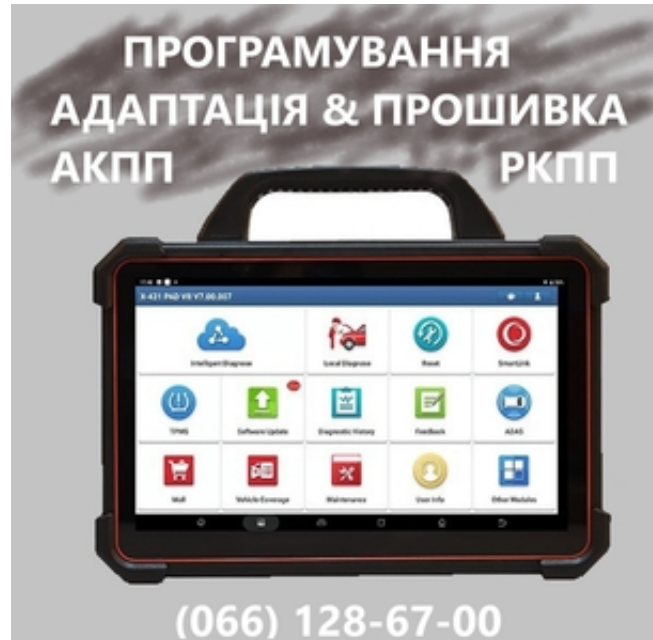

Ремонт АКПП Мерседес A-Class B-Class # W168 W169 722.8# A1692500002, A1692500302

Львів, Україна

Комп'ютерна діагностика, визначення неполадок, ремонт та адаптація АКПП Мерседес А класу , Б класу з маркуванням 722, 801.