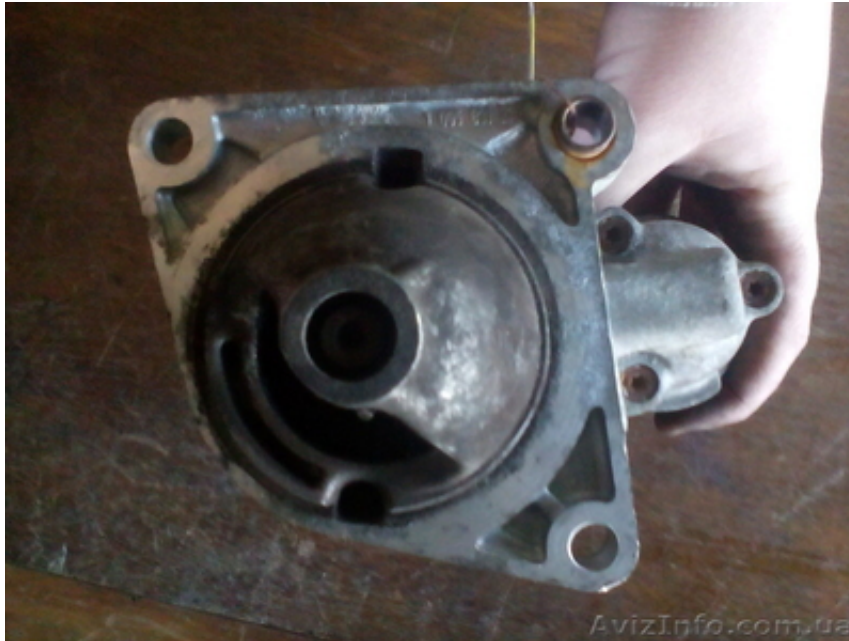

Стартер на Alfa Romeo також на Fiat і Lancia

Львів, Україна

Стартер на Alfa Romeo також на Fiat і Lancia

0001107411 0001107490 0001107491 063521070660 063521074110 1107066 458476 46468696 46791692 51832959 60813461 MSN2069

Применяемость на автомобили:

Alfa Romeo

145 (930) 3-1 1.8 i.e. 16V 2.0 16V Quadrifoglio, 12-1 1.4 i.e. 16V T.S. 1.6 i.e. 16V T.S., 12-12 1.8 i.e. 16V T.S.

146 (930) 3-1 1.8 i.e. 16V T.S. 2.0 16V Quadrifoglio, 11-1 1.4 i.e. 16V T.S. 1.6 i.e. 16V T.S. 1.8 i.e. 16V T.S.

147 (937) 1-3 1.6 16V T.SPARK (937AXB1A) 1.6 16V T.SPARK ECO (937AXA1A) 2.0 16V T.SPARK (937AXC1_)

155 (167) 5-12 1.6 16V T.S.

156 (932) 3-9 2.0 JTS (932AXA), 9-9 1.6 16V T.SPARK (932A4), 9-10 1.8 16V T.SPARK (932A3) 2.0 16V T.SPARK (932A2), 10-9 1.8 16V T.SPARK (932A31_), 10-3 2.0 16V T.SPARK (932A21_)